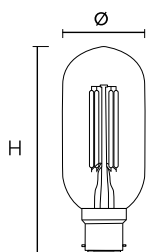

3 Year Silver Warranty

Code	Lamp Type	Temp	Lm	ØxH (mm)
Non Dimmable				
60779	3.3W LED Filament Tubular Short Non Dim - BC	2700K	470	45x110
60780	3.3W LED Filament Tubular Short Non Dim - ES			45x110
60781	3.3W LED Filament Tubular Med Non Dim - ES		30x130	
60782	5.7W LED Filament Tubular Long Non Dim - ES		810	30x280
Dimmable				
60783	3.3W LED Filament Tubular Short Dimmable - BC	2700K	470	45x110
60784	3.3W LED Filament Tubular Short Dimmable - ES			45x110
60785	3.3W LED Filament Tubular Med Dimmable - ES		30x130	
60786	5.7W LED Filament Tubular Long Dimmable - ES		810	30x280